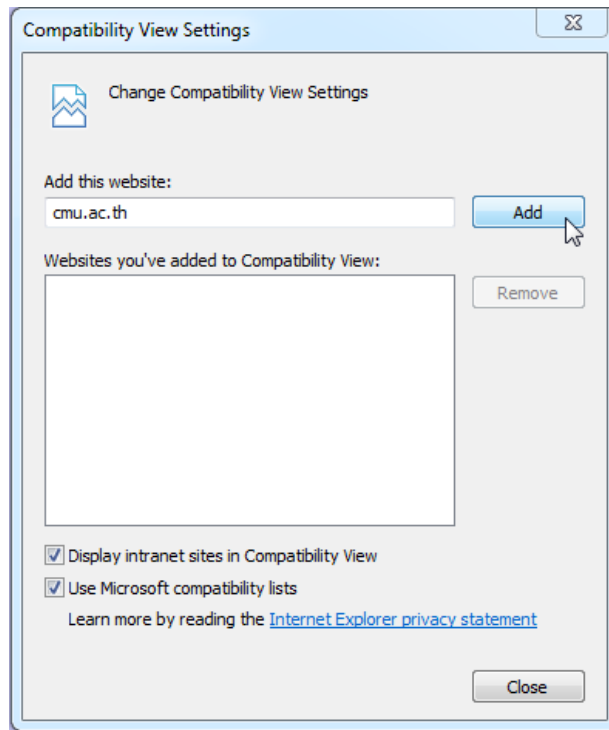

การกำหนดค่าสำหรับ Browser IE เวอร์ชันตั้งแต่ 8 จนถึงปัจจุบันที่ไม่สามารถอ่านเอกสารฉบับเต็มได้

1. คลิกเลือกเมนู “Tool” ที่แถบเมนู จากนั้นคลิกเลือกเมนู “Compatibility View Setting” ตามรูป

2. จะปรากฏหน้าต่าง Compatibility View Setting ดังแสดงในรูป